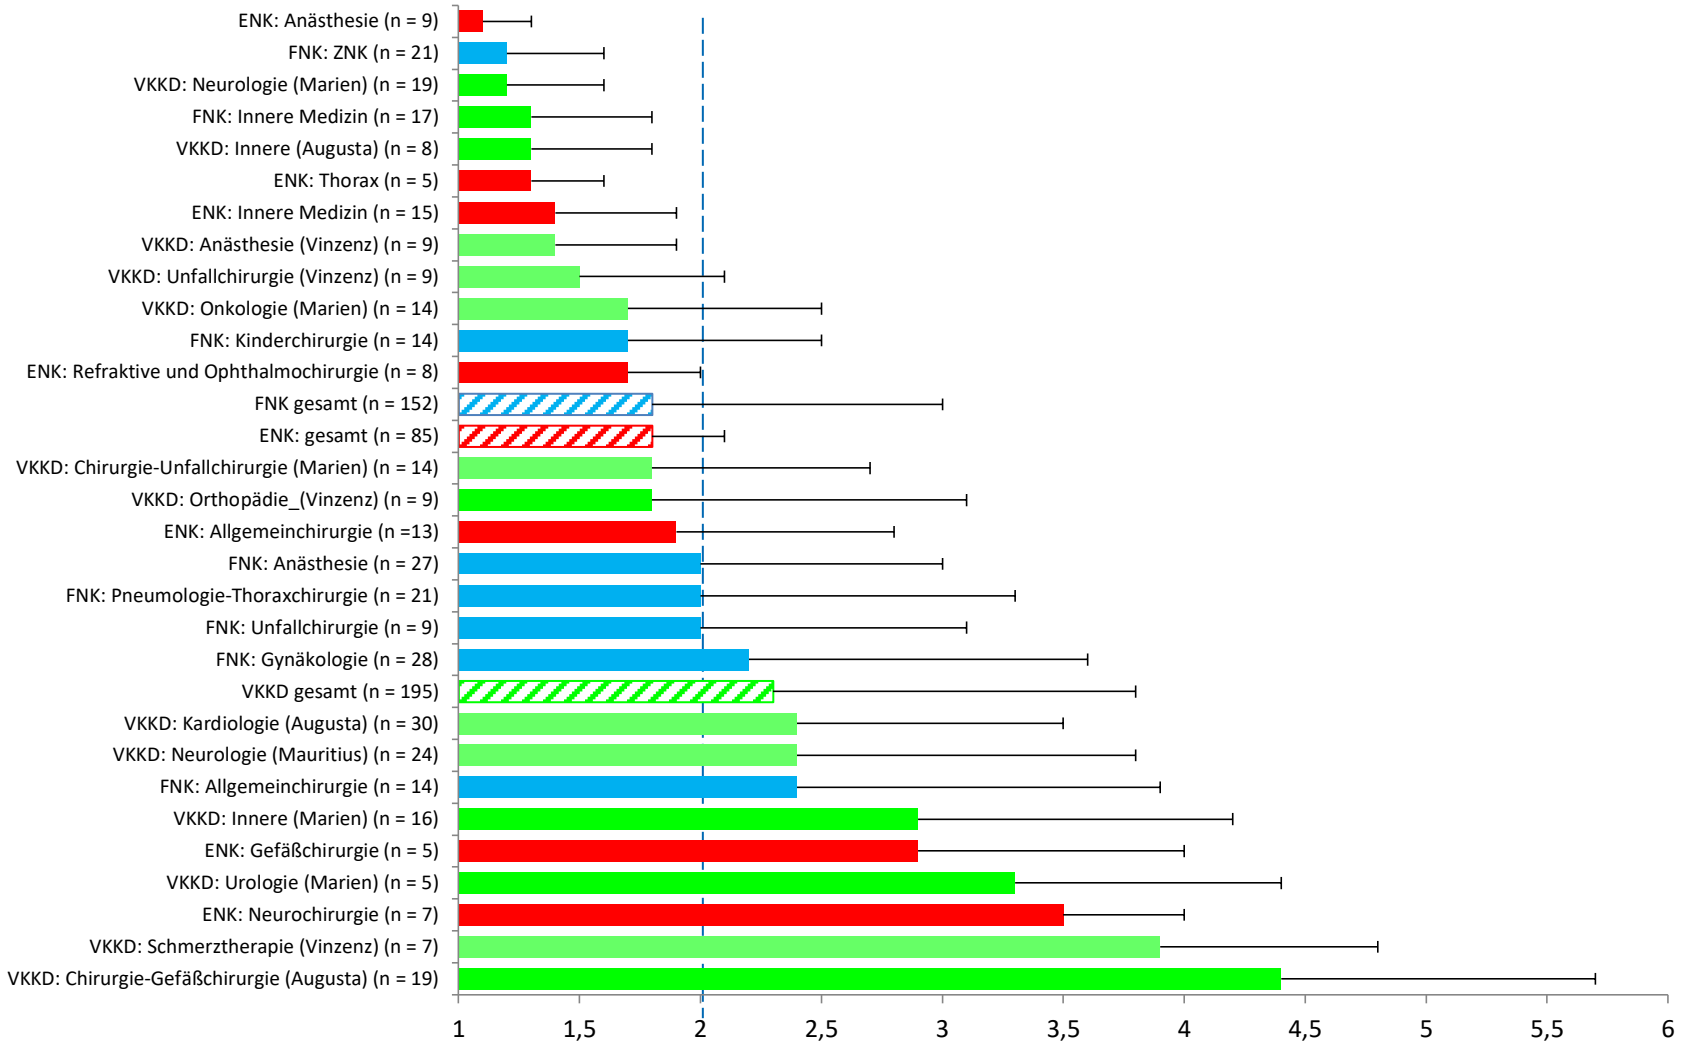

Gesamtbewertung des Praxisblockunterrichts*

*Gesamtbewertung (Gesamtmittelwert und -standardabweichung der zentralen Items) des Praxisblockunterrichts. Alle Items wurden auf einer sechsstufigen Skala (1 = „trifft voll zu“ bis 6 = „trifft gar nicht zu“) beantwortet.

Gesamtbewertung des Studienblocks*

"Gesamtbewertung des Praxisblockunterrichts" *

*Gesamtbewertung (Gesamtmittelwert und -standardabweichung der zentralen Items) des Praxisblockunterrichts. Alle Items wurden auf einer sechsstufigen Skala (1 = „trifft voll zu“ bis 6 = „trifft gar nicht zu“) beantwortet. *