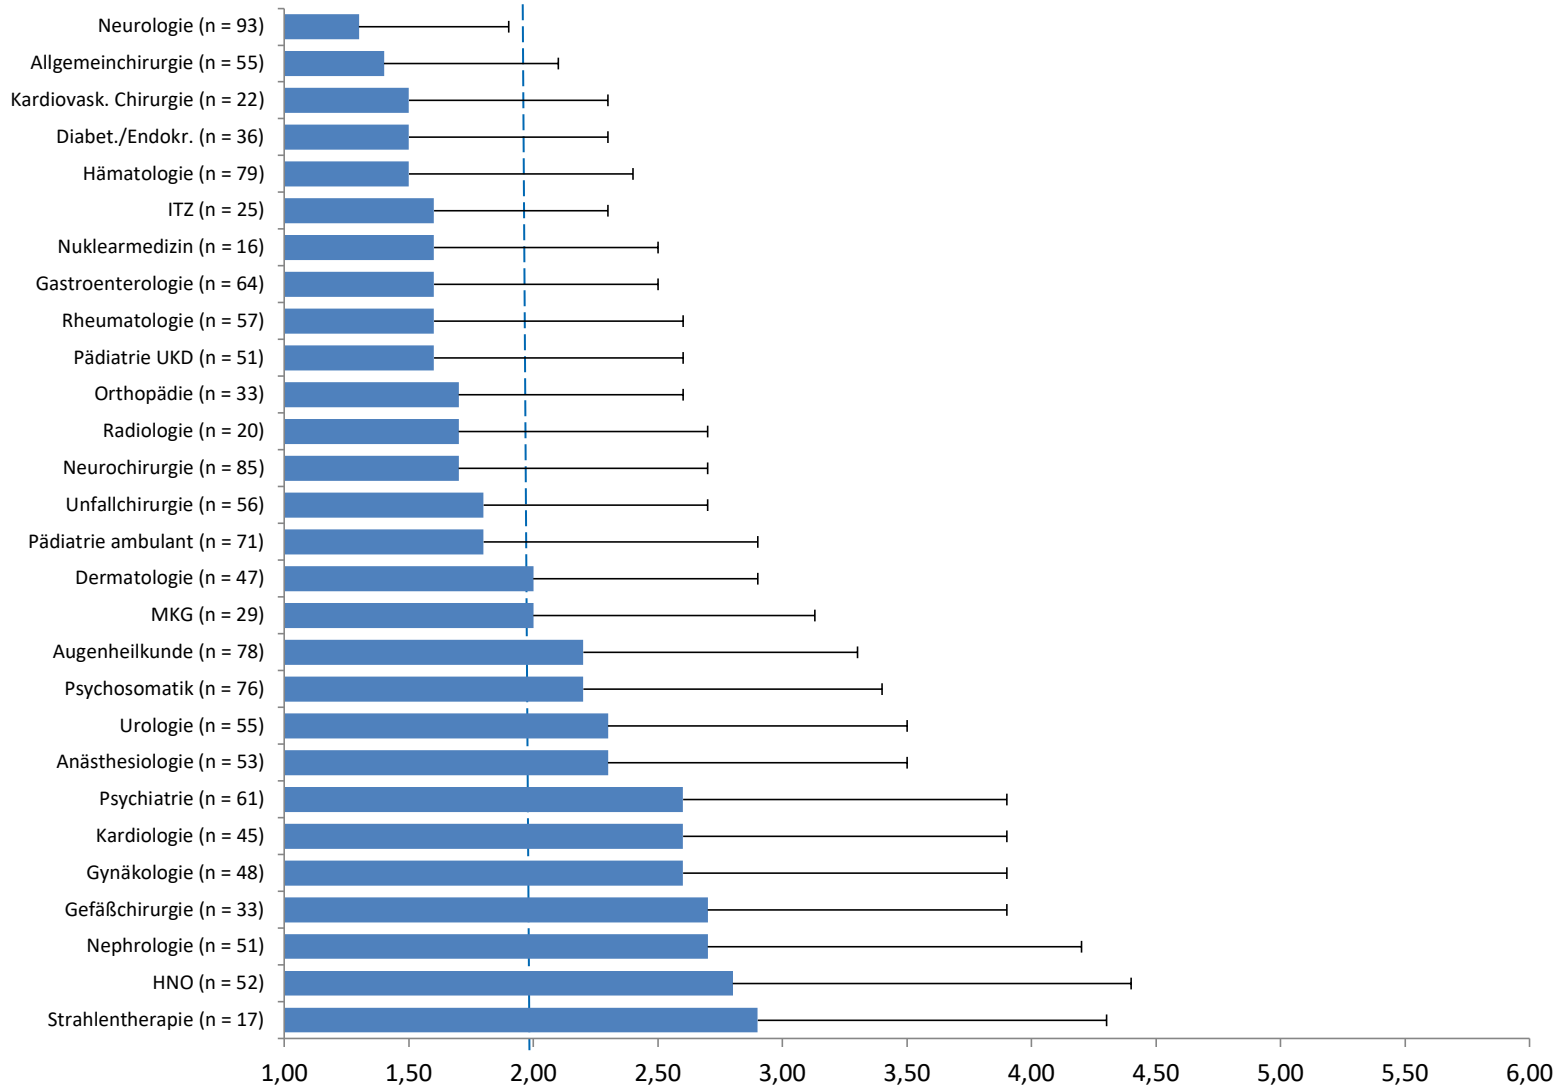

Gesamtbewertung des Praxisblockunterrichts*

*Gesamtbewertung (Gesamtmittelwert und -standardabweichung der zentralen Items) des Praxisblockunterrichts. Alle Items wurden auf einer sechsstufigen Skala (1 = „trifft voll zu“ bis 6 = „trifft gar nicht zu“) beantwortet.

Gesamtbewertung des Studienblocks*

"Gesamtbewertung des Praxisblockunterrichts" *

*Gesamtbewertung (Gesamtmittelwert und -standardabweichung der zentralen Items) des Praxisblockunterrichts. Alle Items wurden auf einer sechsstufigen Skala (1 = „trifft voll zu“ bis 6 = „trifft gar nicht zu“) beantwortet. *