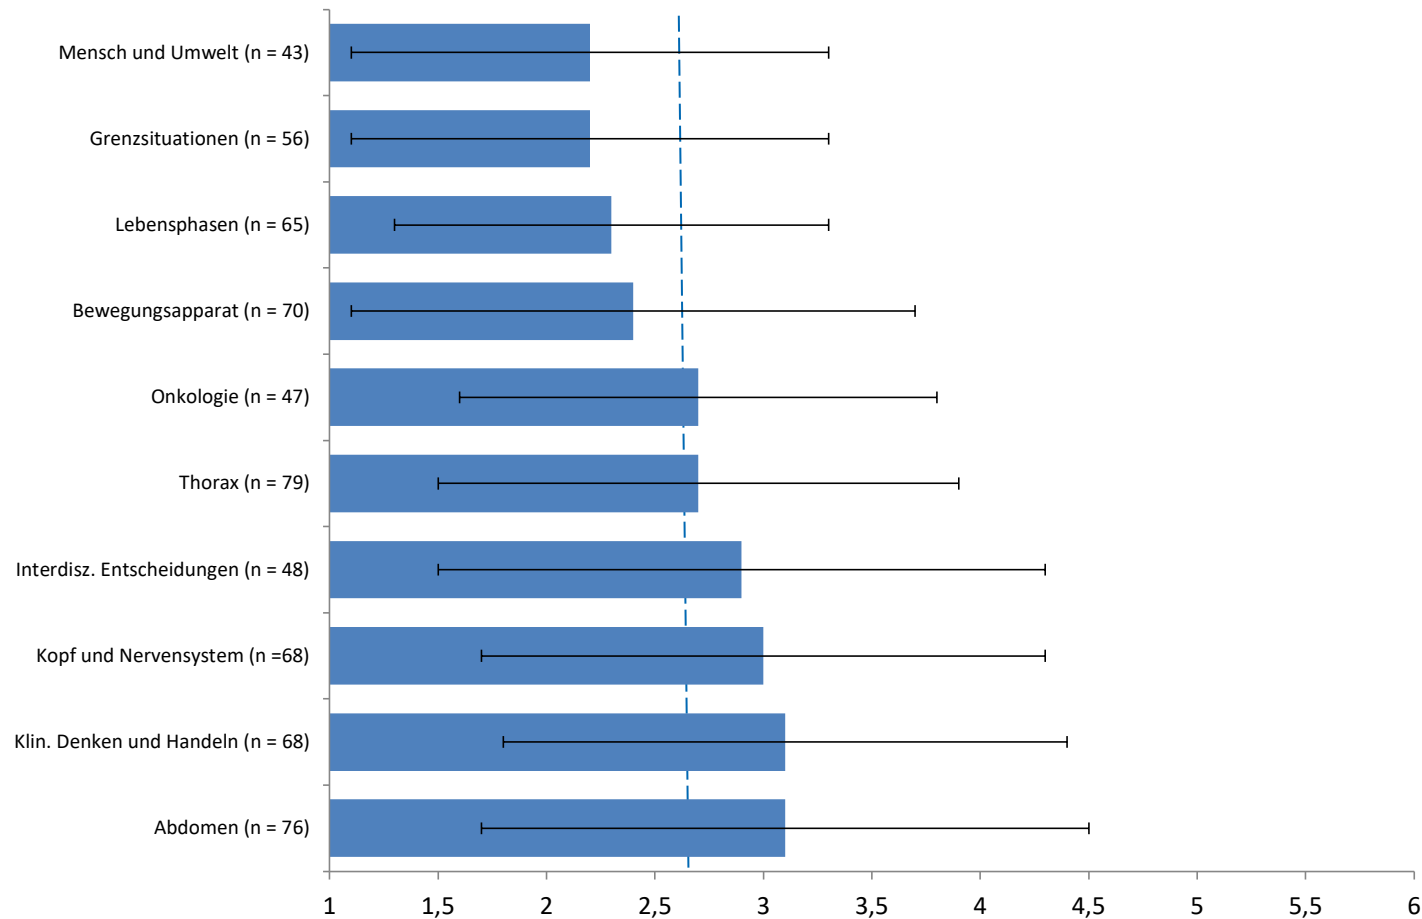

Gesamtbewertung des Praxisblockunterrichts*

*Gesamtbewertung (Gesamtmittelwert und -standardabweichung der zentralen Items) des Praxisblockunterrichts. Alle Items wurden auf einer sechsstufigen Skala (1 = „trifft voll zu“ bis 6 = „trifft gar nicht zu“) beantwortet.

Gesamtbewertung des Studienblocks*

"Gesamtbewertung des Praxisblockunterrichts" *

*Gesamtbewertung (Gesamtmittelwert und -standardabweichung der zentralen Items) des Praxisblockunterrichts. Alle Items wurden auf einer sechsstufigen Skala (1 = „trifft voll zu“ bis 6 = „trifft gar nicht zu“) beantwortet. *